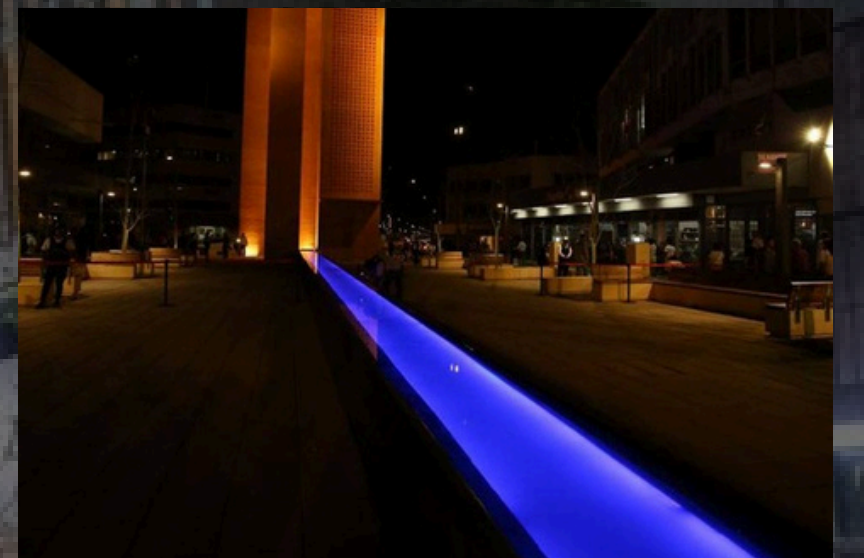

EL PALOMAR

GUADALAJARA, JAL.