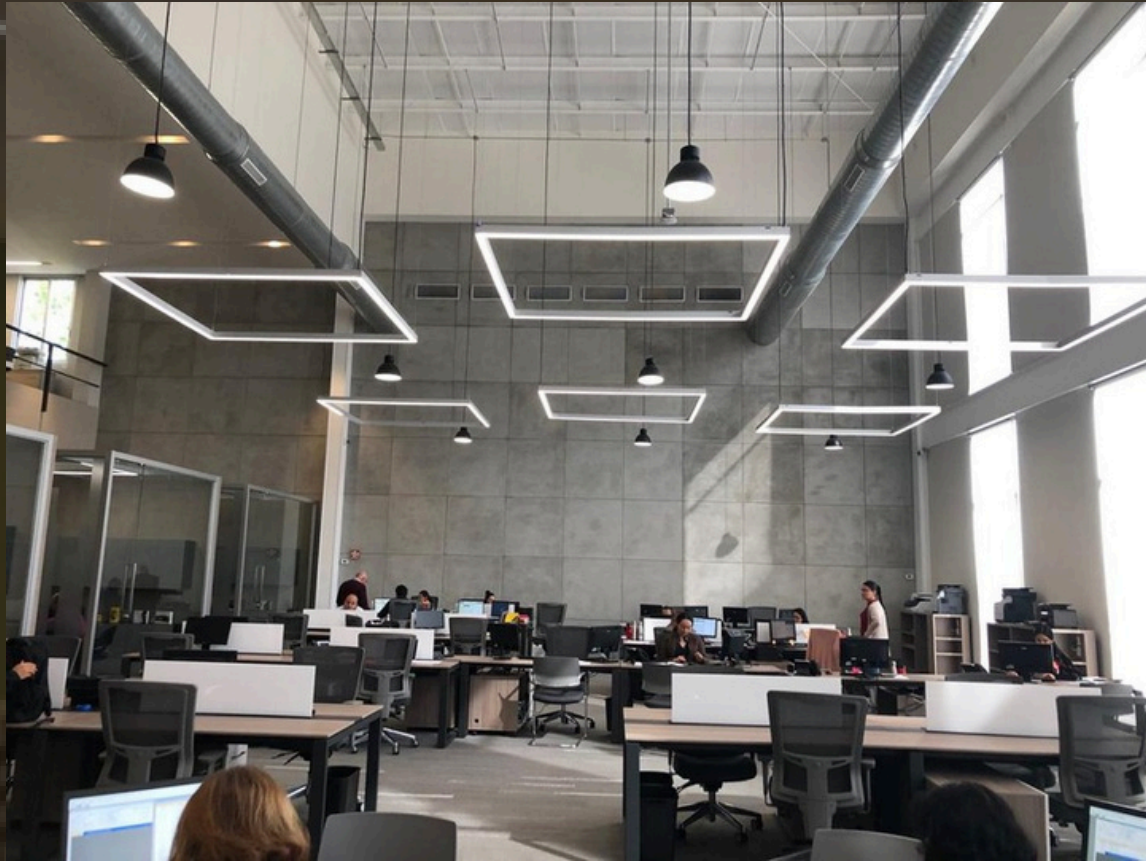

**CORPORATIVO DULCES DE LA
ROSA, GUADALAJARA JAL.**