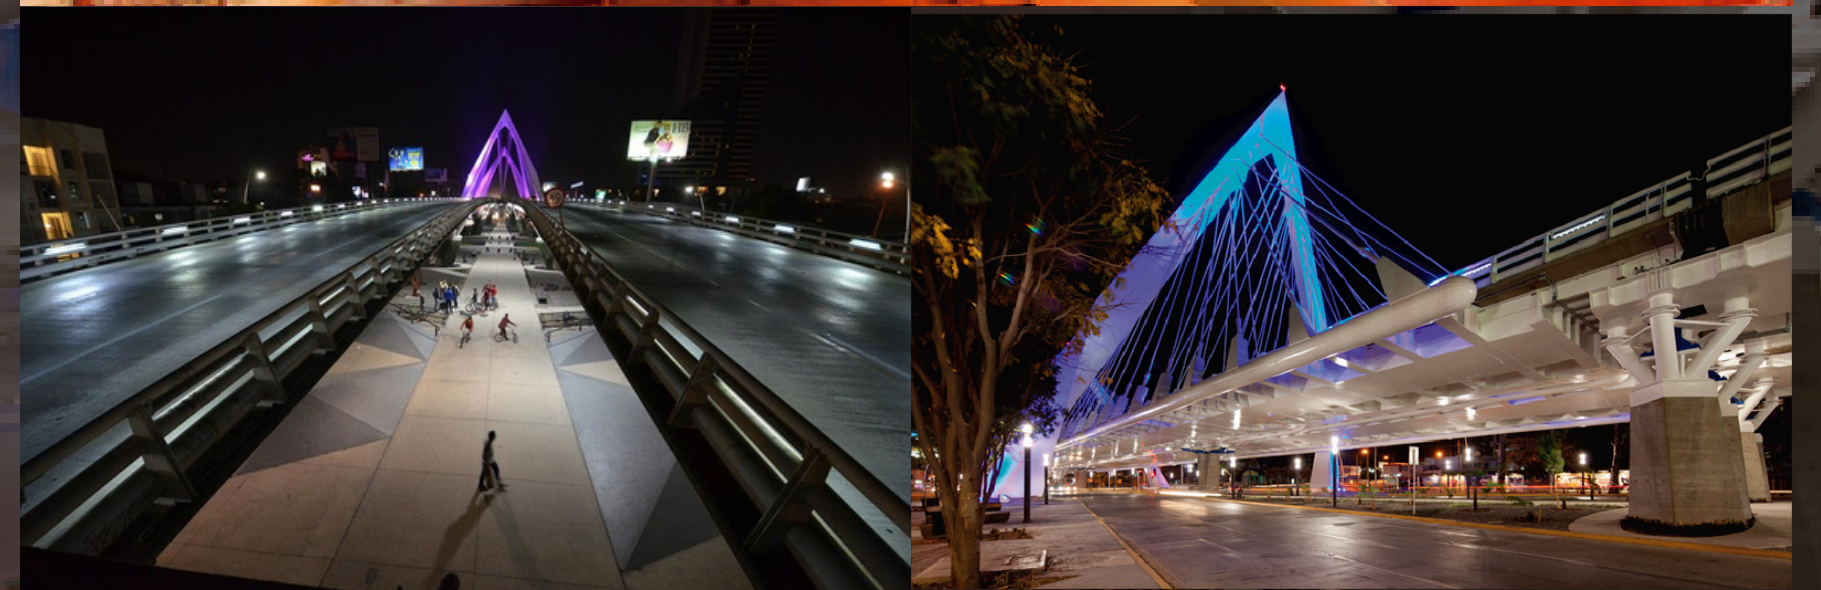

PUENTE MATUTE REMUS

GUADALAJARA, JAL.

El diseño de las luminarias viales utilizadas en el proyecto surgió para cubrir la necesidad de una estética diferente, sin postes o líneas sobre el puente que hiciera que la vista de la estructura luciera más limpia y sin obstáculos visuales.

TECNOLOGÍA

Luminaria con tecnología LED que evita la contaminación por desperdicio de luz y que se mimetiza con la construcción al enfocar la luz en los límites de la vialidad evitando el deslumbramiento.

PROYECTO DE ILUMINACIÓN ESCÉNICO

Ahorro de energía, niveles de iluminación apropiados para la vialidad.