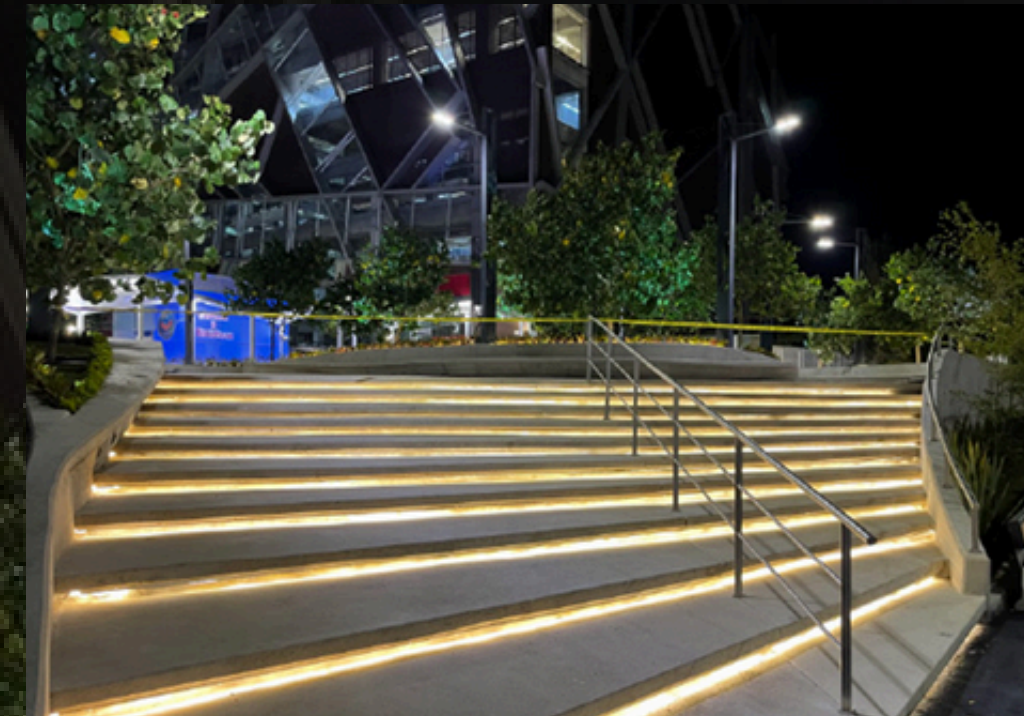

PABELLÓN METROPOLITANO UDG

ZAPOPAN, JAL.